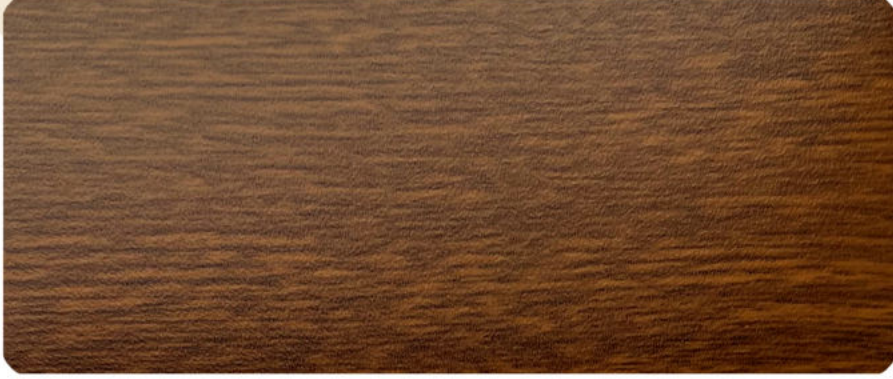

AB - 910 İnce Altın Meşe / *Fine Wood*